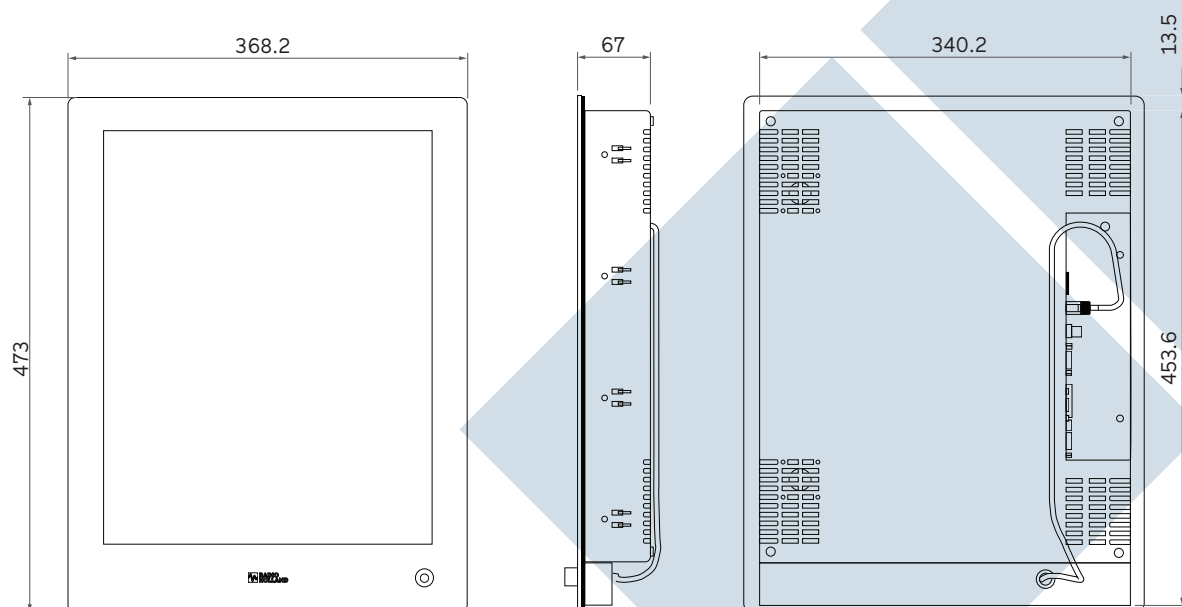

## Afmetingen

## Specificaties

Paneel	
Display	19,0 inch
Actief gebied HxV	374,78 x 299.83 mm
Beeldverhouding	5:4
Resolutie	1280x1024 pixels
Kijkhoek U/D/L/R	89/89/89/89 graden
Contrastverhouding	1000
Standaard Helderheid	400 cd/m <sup>2</sup>

Mechanisch	
Apparaat WxHxD	473x368.2x67 mm
Gewicht (incl. Opties)	7,2 kg
Bevestigingspatroon	Optie

Invoerbronnen	
HDMI   DVI-D   VGA   CVBS (BNC)	

Stroomingang	
9-26VDC (Galvanisch geïsoleerd)	(2p Schroef)
Max. stroom standaard helderheid	30 Watt