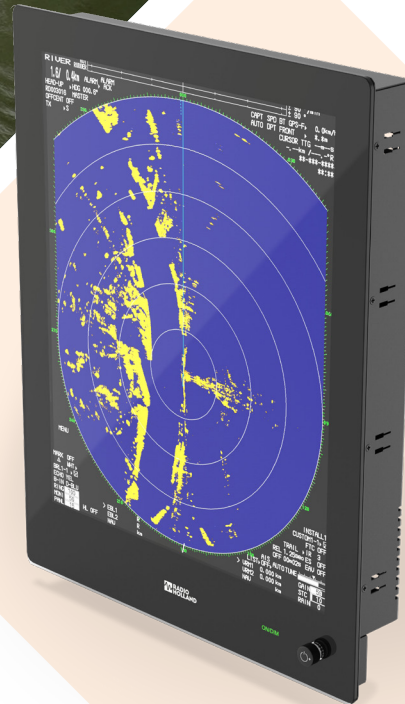

# RHD-1900

## Maritieme Monitor

Het type goedgekeurde RHD-1900 monitor is geconfigureerd voor naadloze integratie met Radio Holland RHRS2005 en RHRS20x4 radarsystemen. Ontworpen met een focus op robuustheid, installatiegemak en stijlvol uiterlijk, is deze monitor een bewijs van onze toewijding aan kwaliteit en gebruikersgemak.

### **BELANGRIJKSTE KENMERKEN:**

- Minimale reflectie dankzij Optical Bonding
- Strak Full Glass ontwerp
- Compatibel met Radio Holland Riverradar RHR2005, RHRS2014, en RHRS2024

## Specificaties

Paneel	
Display	19,0 inch
Actief gebied HxV	374,78 x 299.83 mm
Beeldverhouding	5:4
Resolutie	1280x1024 pixels
Kijkhoek U/D/L/R	89/89/89/89 graden
Contrastverhouding	1000
Standaard Helderheid	400 cd/m <sup>2</sup>